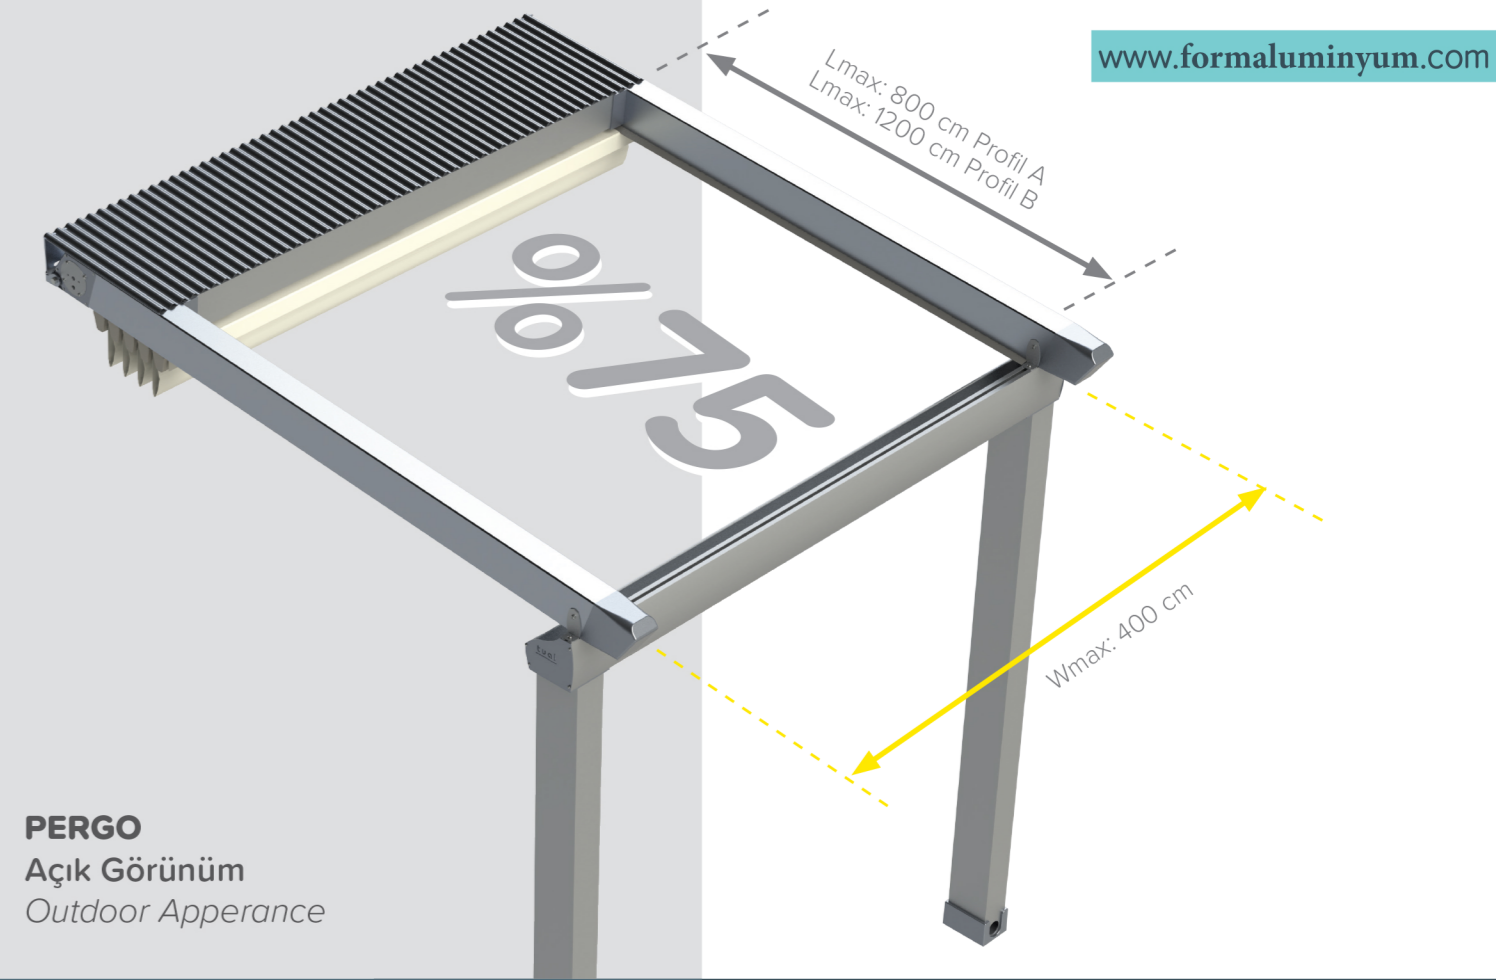

Sistem üzerinde kullanılacak kumaş PVC esaslı blackout kumaş olacaktır.

The fabric will be used on the system will be imported PVC based blackout fabric.

Sistemimizdeki gizli oluklar sayesinde su tahliyesi ön dikmelerden yapılmaktadır.

Thanks to hidden grooves in our system, water evacuation is done from the front struts.

PERGO
Açık Görünüm
Outdoor Appearance

www.formaluminyum.com

Kumaş alt ve üst yüzeyleri arasındaki özel silikon tabaka sayesinde daha yüksek ısı kesim özelliğine sahiptir.