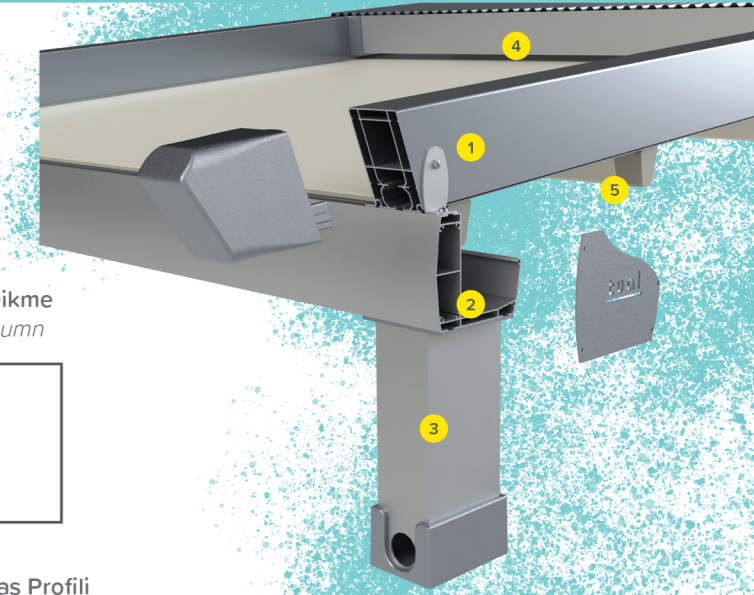

İklimini Kendin Belirle