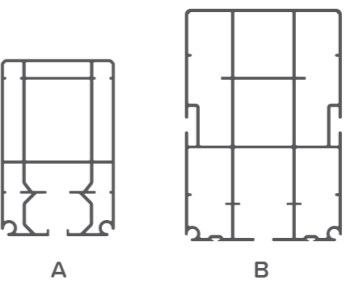

Ürünlerimiz motorlu sistemle çalışmakta olup, kendinden alıcılı orijinal kumanda ile kullanılmaktadır.

Our products are working with motor system and self-receiver with original control are used.

1- Ray
Track

A

2- Oluk
Gutter