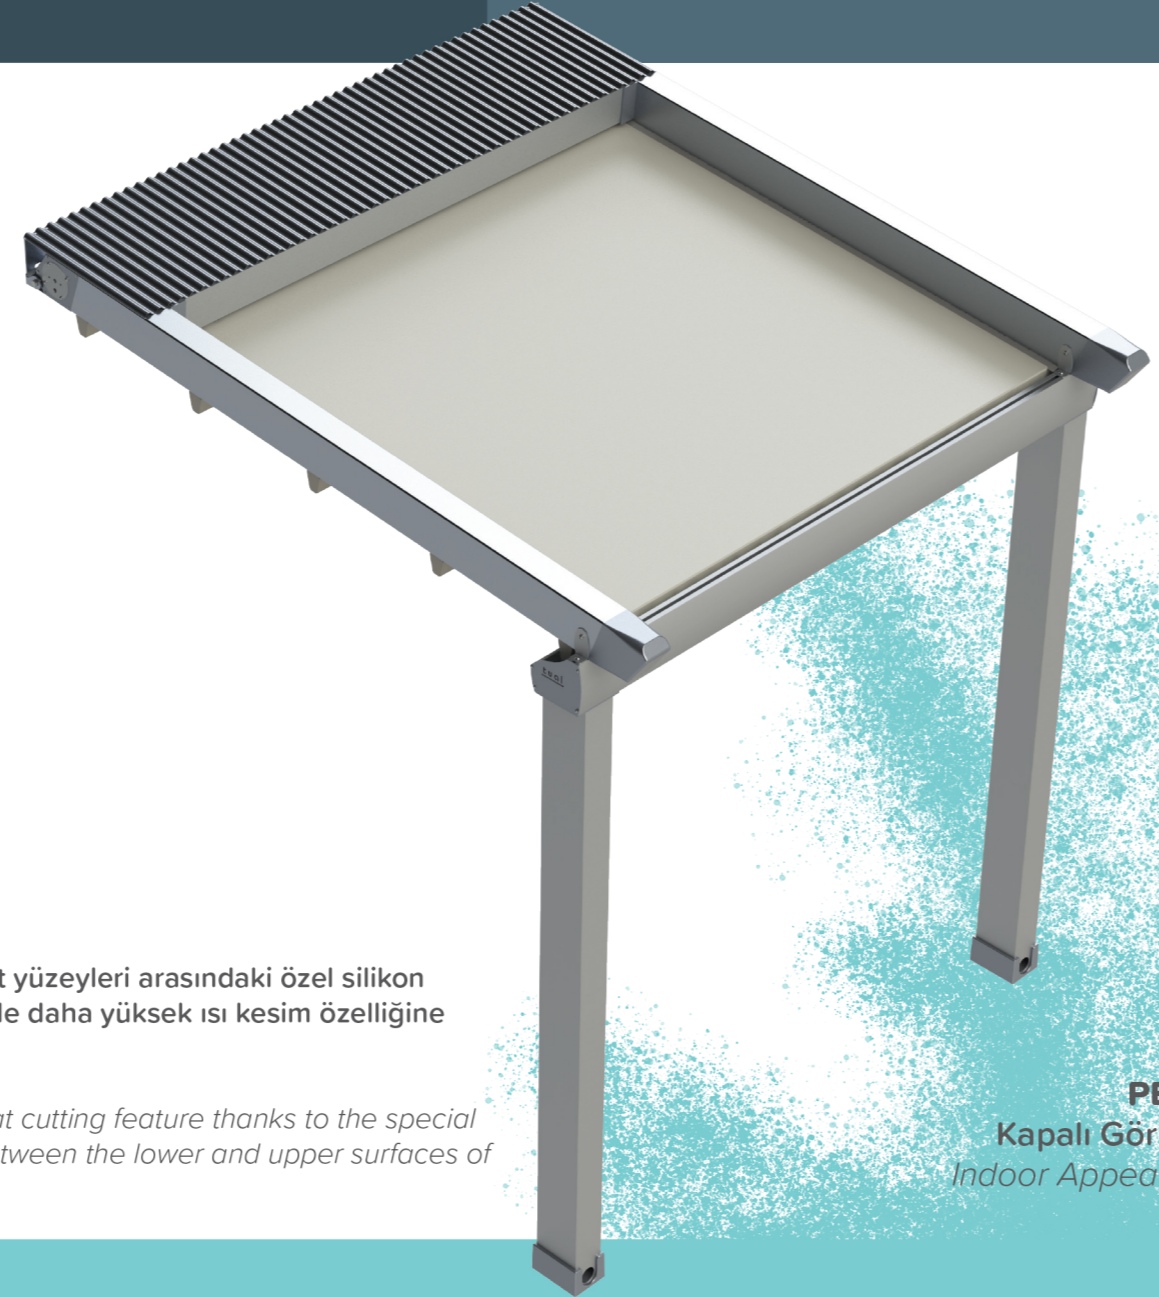

Sistem üzerinde kullanılacak kumaş PVC esaslı blackout kumaş olacaktır.

The fabric will be used on the system will be imported PVC based blackout fabric.

Sistemimizdeki gizli oluklar sayesinde su tahliyesi ön dikmelerden yapılmaktadır.

Thanks to hidden grooves in our system, water evacuation is done from the front struts.

PERGO
Açık Görünüm
Outdoor Appearance

www.formaluminyum.com

Kumaş alt ve üst yüzeyleri arasındaki özel silikon tabaka sayesinde daha yüksek ısı kesim özelliğine sahiptir.

It has higher heat cutting feature thanks to the special silicone layer between the lower and upper surfaces of the fabric.

PERGO
Kapalı Görünüm
Indoor Appearance

PERGO Tente Sistemleri ile ikliminizi kendiniz belirleyip seçtiğiniz mevsimin tadını çıkarabilirsiniz.