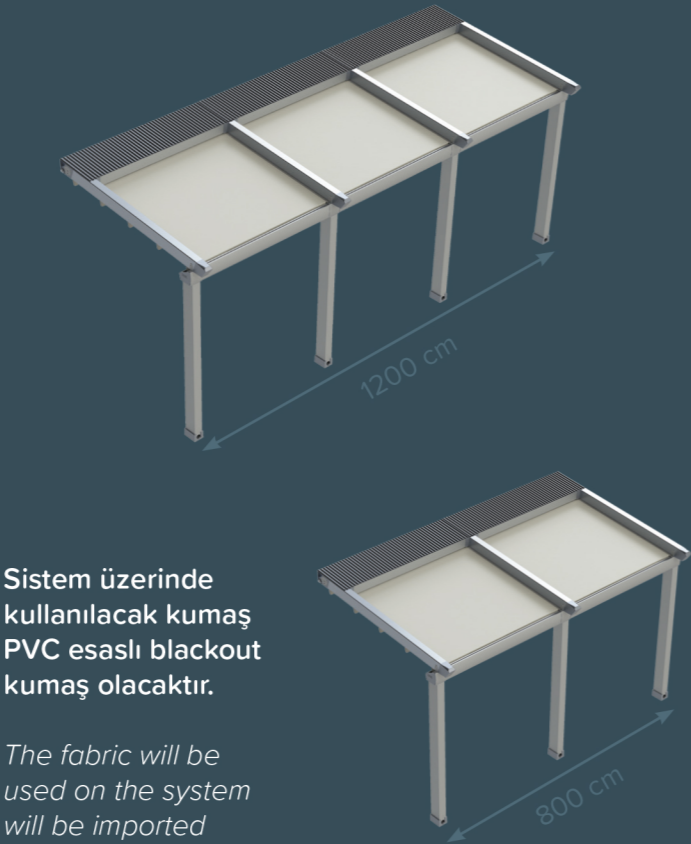

PERGO

PERGO Tente Sistemleri toplanarak hareket edebilen yapısı sayesinde %75 açılma payı ile mekanlarınızın hava sirkülasyonuna olanak sağlar.

PERGO Awning Systems allow the air circulation thanks to its collective movement structure with 75% opening share.

Sistem üzerinde kullanılacak kumaş PVC esaslı blackout kumaş olacaktır.

The fabric will be used on the system will be imported PVC based blackout fabric.

Sistemimizdeki gizli oluklar sayesinde su tahliyesi ön dikmelerden yapılmaktadır.

Thanks to hidden grooves in our system, water evacuation is done from the front struts.

PERGO
Açık Görünüm
Outdoor Appearance

www.formaluminyum.com

Kumaş alt ve üst yüzeyleri arasındaki özel silikon tabaka sayesinde daha yüksek ısı kesim özelliğine sahiptir.