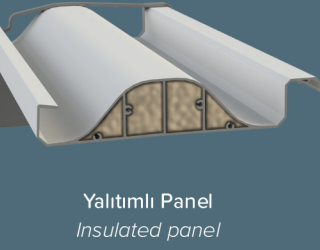

Thanks to by moving synchronously the aluminum panels locking each other in the same time insulation of panels between is provided.

PIVOTroof
Açık Görünüm
Opened view of product

PIVOTroof
Kapalı Görünüm
Closed view of product

PIVOTroof Alüminyum Panel Sistemleri ile ikliminizi kendiniz belirleyip, seçtiğiniz mevsimin tadını çıkarabilirsiniz.

With PIVOTroof Aluminum Panel Systems, you can determine your climate by yourself you can enjoy the season of your choice.

Standart Panel
Standard panel

Panelimiz poliüretan köpük dolgusu ile ekstra yoğunlaşma, ses ve ısı yalıtımına olanak sağlar.

Our panel with polyurethane enable condensation, sound and heat insulation.

Yalıtımlı Panel
Insulated panel