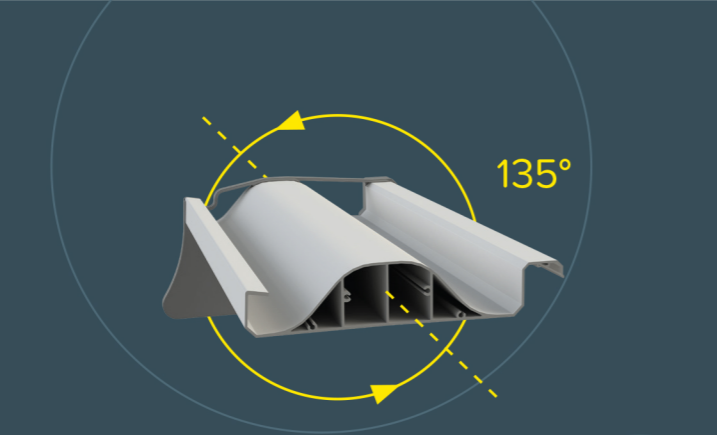

PIVOTroof®

Tasarım patenti firmamıza ait olan **PIVOTroof** Alüminyum Panel Sistemleri, aynı anda olduğu yerde senkronize hareket edebilmekte ve güneş kırıcı olarak da kullanılabilir.

PIVOTroof PIVOTroof Aluminum Panel Systems that it's design patent of belongs to our company can move synchronously in same time in it's fixed place and can also be used as a sun breaker (sun protector).

Kendi ekseninde maksimum 135° açı ile açılarak hareket edebilen Eliptik tasarımı sayesinde dışarıdan gelen yaprak vs gibi yabancı cisimlerin mekana düşmesine engel olur.

Thanks to the elliptical design that can move as maximum 135° on its own axis prevent something like leaf and etc. fall into your area from outside.

Taşıyıcı görevindeki dikmeler, içindeki gizli oluklar sayesinde suyu tahliye etmeye yardımcı olur.

Thanks to the hidden gutters that is in carrier (structer) column in the front, water outlet is done.

Alüminyum Panellerin senkronize hareket ederek birbirini aynı anda kilitlemesi sayesinde paneller arası yalıtım sağlanmış olur.

Thanks to by moving synchronously the aluminum panels locking each other in the same time insulation of panels between is provided.

PIVOTroof
Açık Görünüm
Opened view of product

PIVOTroof
Kapalı Görünüm
Closed view of product