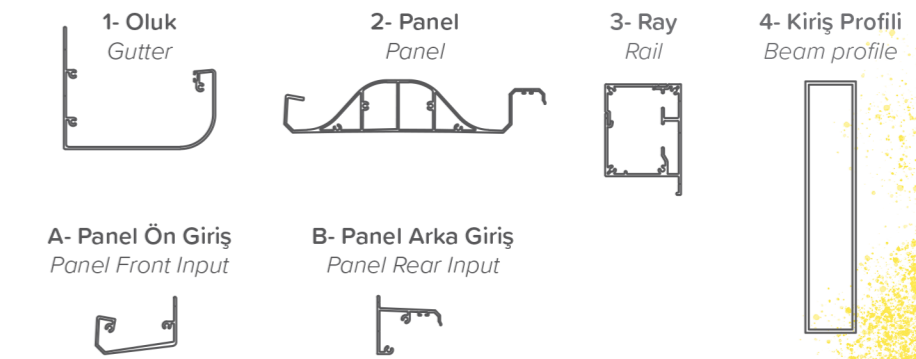

İklimini Kendin Belirle