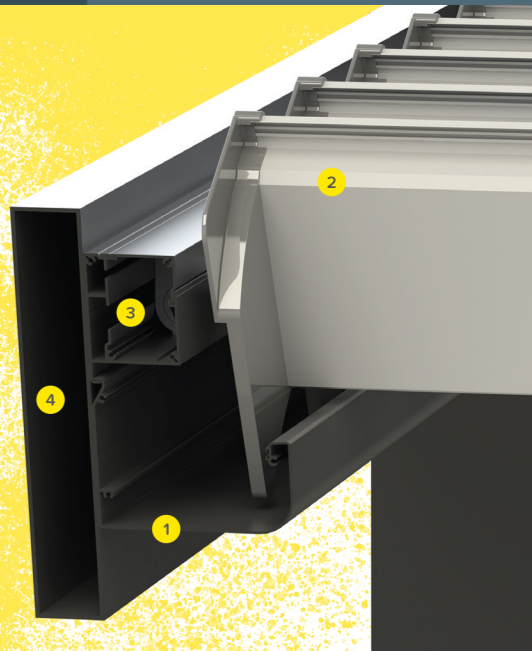

Yalıtımlı Panel
Insulated panel

İklimini Kendin Belirle