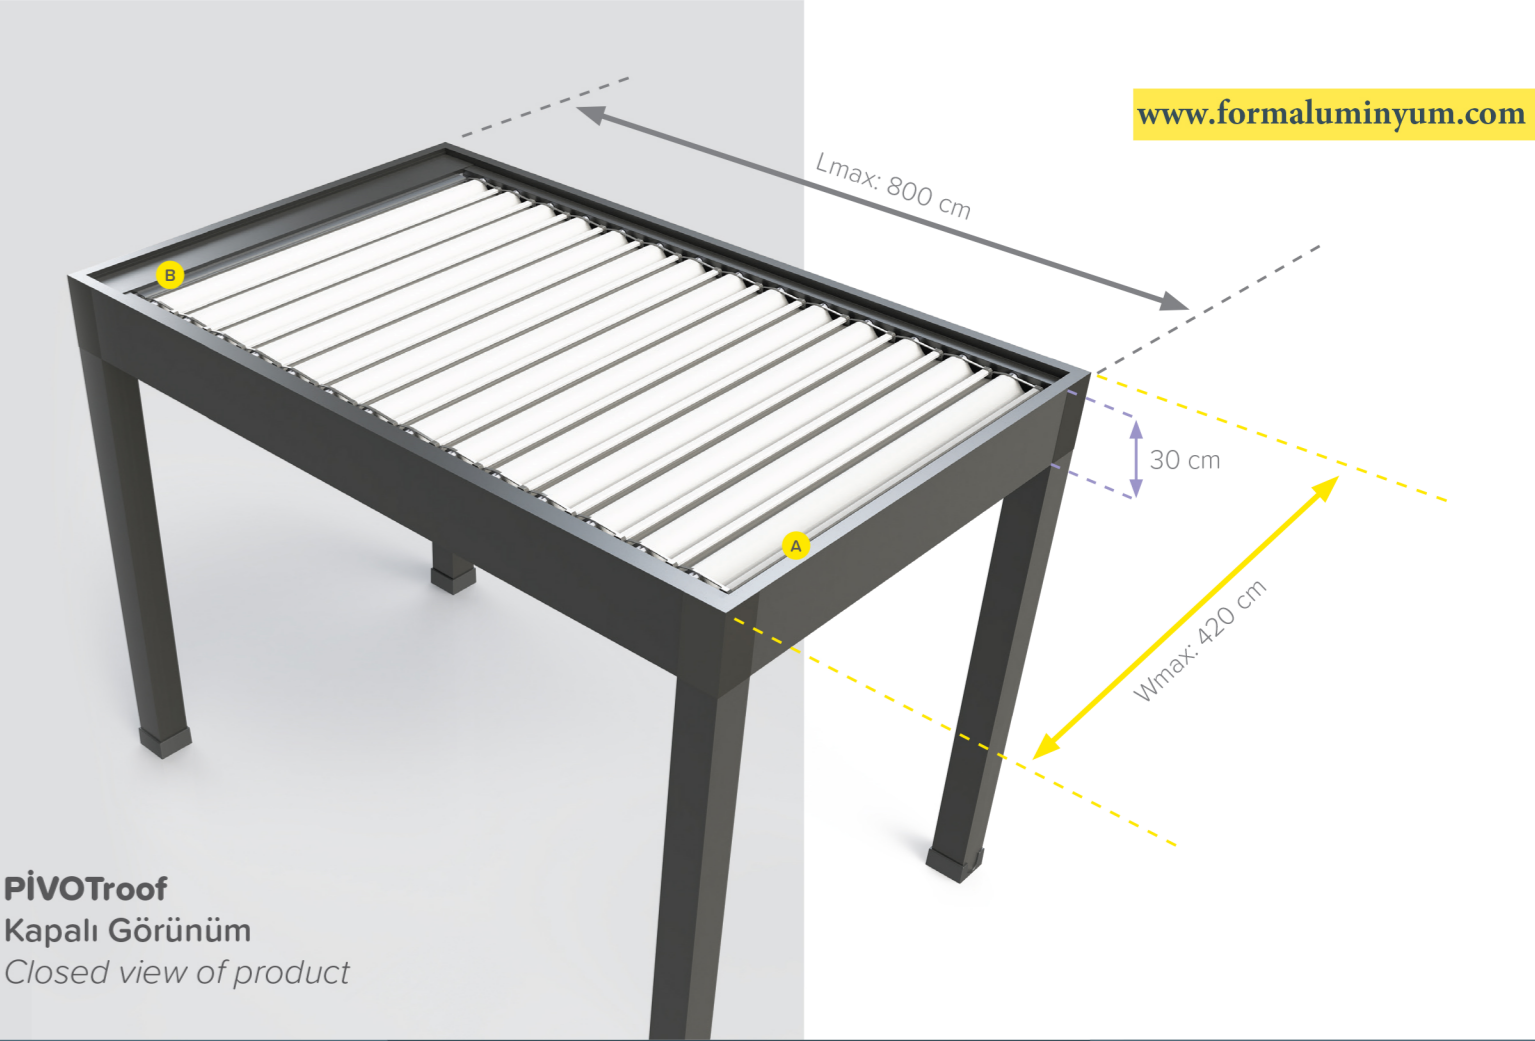

Kendi ekseninde maksimum 135° açı ile açılarak hareket edebilen Eliptik tasarımı sayesinde dışarıdan gelen yaprak vs gibi yabancı cisimlerin mekana düşmesine engel olur.

Thanks to the elliptical design that can move as maximum 135° on its own axis prevent something like leaf and etc. fall into your area from outside.

Taşıyıcı görevindeki dikmeler, içindeki gizli oluklar sayesinde suyu tahliye etmeye yardımcı olur.

Thanks to the hidden gutters that is in carrier (structer) column in the front, water outlet is done.

Alüminyum Panellerin senkronize hareket ederek birbirini aynı anda kilitlemesi sayesinde paneller arası yalıtım sağlanmış olur.

Thanks to by moving synchronously the aluminum panels locking each other in the same time insulation of panels between is provided.

PIVOTroof
Açık Görünüm
Opened view of product

PIVOTroof
Kapalı Görünüm
Closed view of product

Standart Panel
Standard panel

Panelimiz poliüretan köpük dolgusu ile ekstra yoğunlaşma, ses ve ısı yalıtımına olanak sağlar.

Our panel with polyurethane enable condensation, sound and heat insulation.

Yalıtımlı Panel
Insulated panel