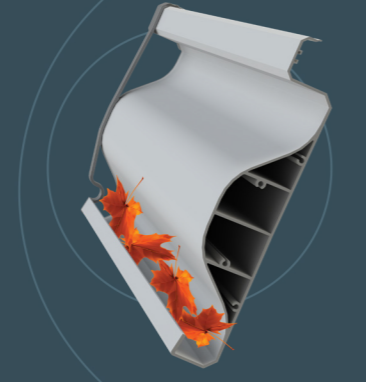

PIVOTroof®

Tasarım patenti firmamıza ait olan **PIVOTroof** Alüminyum Panel Sistemleri, aynı anda olduğu yerde senkronize hareket edebilmekte ve güneş kırıcı olarak da kullanılabilir.

PIVOTroof PIVOTroof Aluminum Panel Systems that it's design patent of belongs to our company can move synchronously in same time in it's fixed place and can also be used as a sun breaker (sun protector).

Kendi ekseninde maksimum 135° açı ile açılarak hareket edebilen Eliptik tasarımı sayesinde dışarıdan gelen yaprak vs gibi yabancı cisimlerin mekana düşmesine engel olur.

Thanks to the elliptical design that can move as maximum 135° on its own axis prevent something like leaf and etc. fall into your area from outside.

Taşıyıcı görevindeki dikmeler, içindeki gizli oluklar sayesinde suyu tahliye etmeye yardımcı olur.

Thanks to the hidden gutters that is in carrier (structer) column in the front, water outlet is done.

Alüminyum Panellerin senkronize hareket ederek birbirini aynı anda kilitlemesi sayesinde paneller arası yalıtım sağlanmış olur.

Thanks to by moving synchronously the aluminum panels locking each other in the same time insulation of panels between is provided.

PIVOTroof
Açık Görünüm
Opened view of product

PIVOTroof
Kapalı Görünüm
Closed view of product