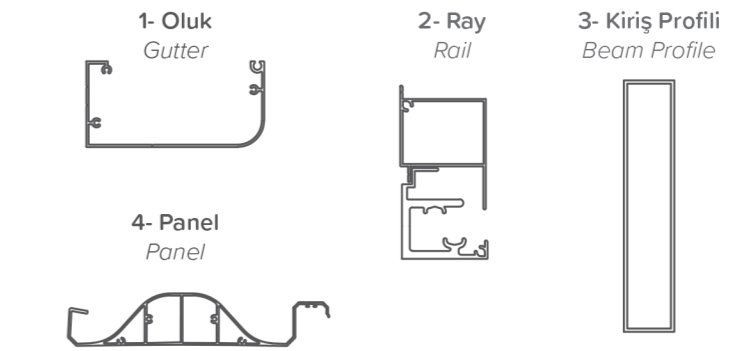

İklimini Kendin Belirle