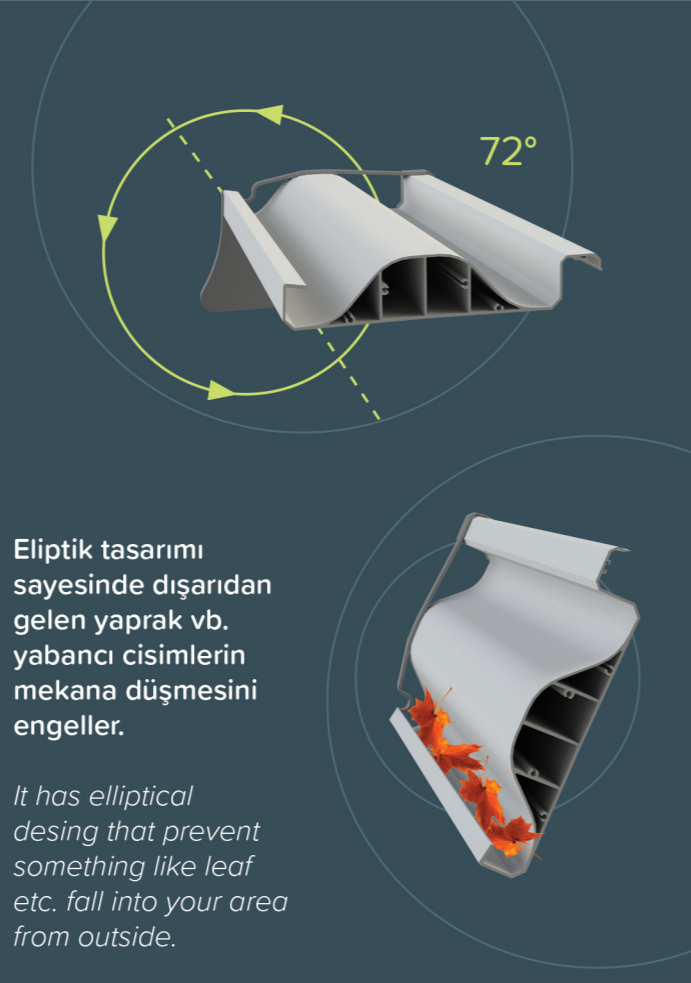

ROLLUProof®

Tasarım patenti firmamıza ait olan **ROLLUProof** Alüminyum Panel Sistemleri, toplanarak hareket edebilen yapısı sayesinde %68 toplanma payı ile geriye doğru katlanarak mekanlarınızın hava sirkülasyonuna olanak sağlar.

ROLLUProof Aluminium panel system that it's design patent of belongs to our company has a structure that can be rallied to the back as 68 percent by be folding which this way it provides air circulation of your spaces.

Eliptik tasarımı sayesinde dışarıdan gelen yaprak vb. yabancı cisimlerin mekana düşmesini engeller.

It has elliptical desing that prevent something like leaf etc. fall into your area from outside.

Taşıyıcı görevindeki dikmeler, içindeki gizli oluklar sayesinde suyu tahliye etmeye yardımcı olur.

Thanks to the hidden gutters that is in carrier (strucrer) column in the front, water outlet is done.

ROLLUProof
Açık Görünüm
Opened view of product

Sistemin katlanarak arkada toplanmasının en büyük avantajı dönme hareketi yapmadığı için sistem üzerindeki yabancı cisimlerin mekana düşmemesidir.