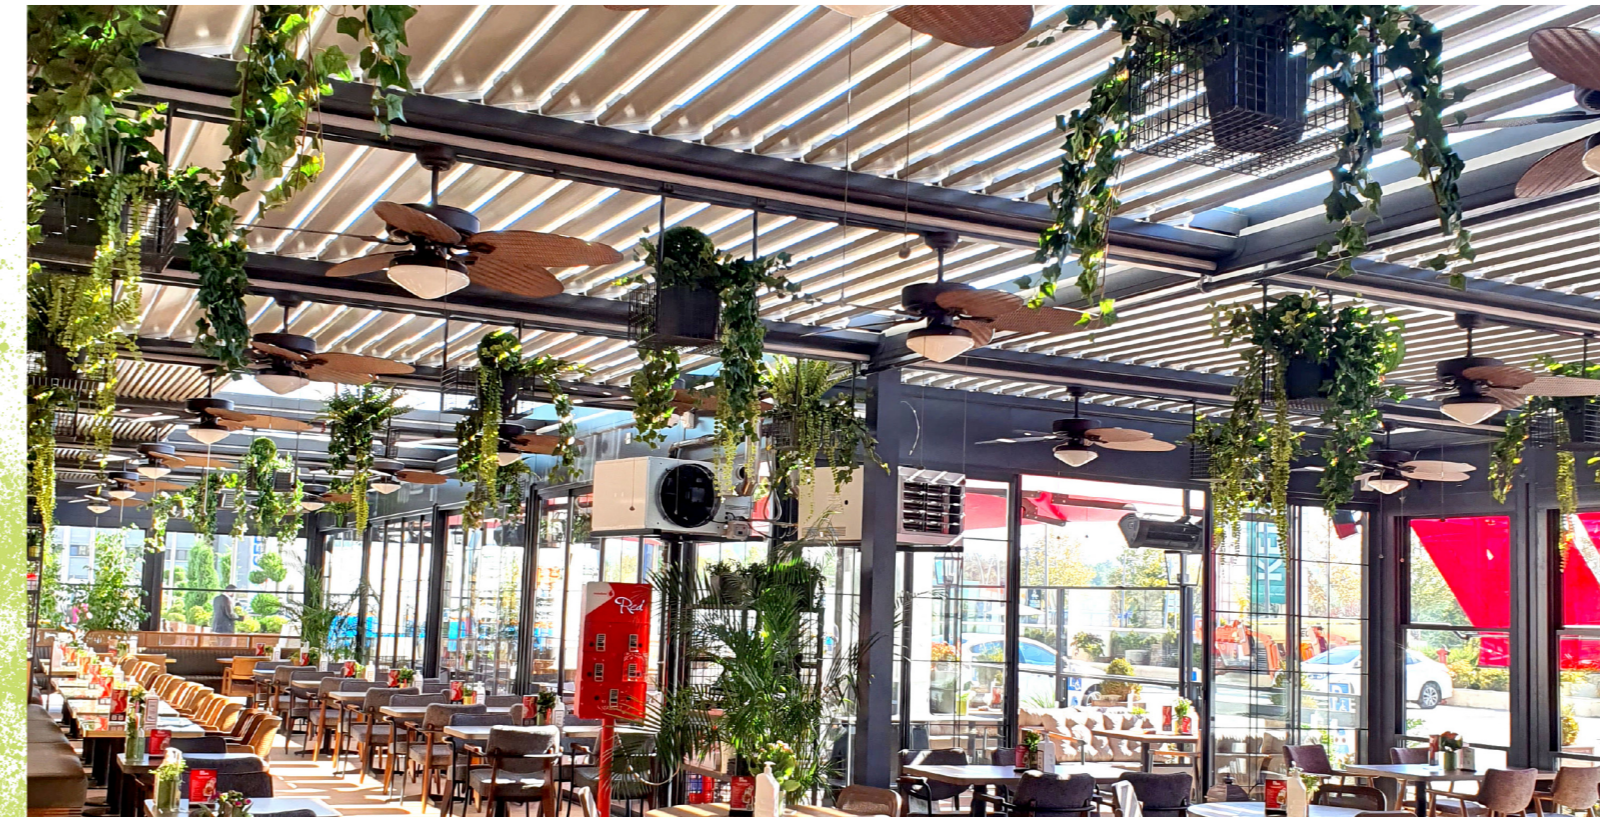

Standart Panel
Standard Panel

Panelimiz poliüretan köpük dolgusu ile ekstra yoğunlaşma, ses ve ısı yalıtımına olanak sağlar.

Our panel with polyurethane enable condensation, sound and heat insulation.

Yalıtımlı Panel
Insulated panel

Ürünlerimiz motorlu sistemle çalışmaktadır ve kendinden alıcılı orijinal kumanda ile kullanılmaktadır.

Our products functioning with motor system. It has original remote control that has own sensor.