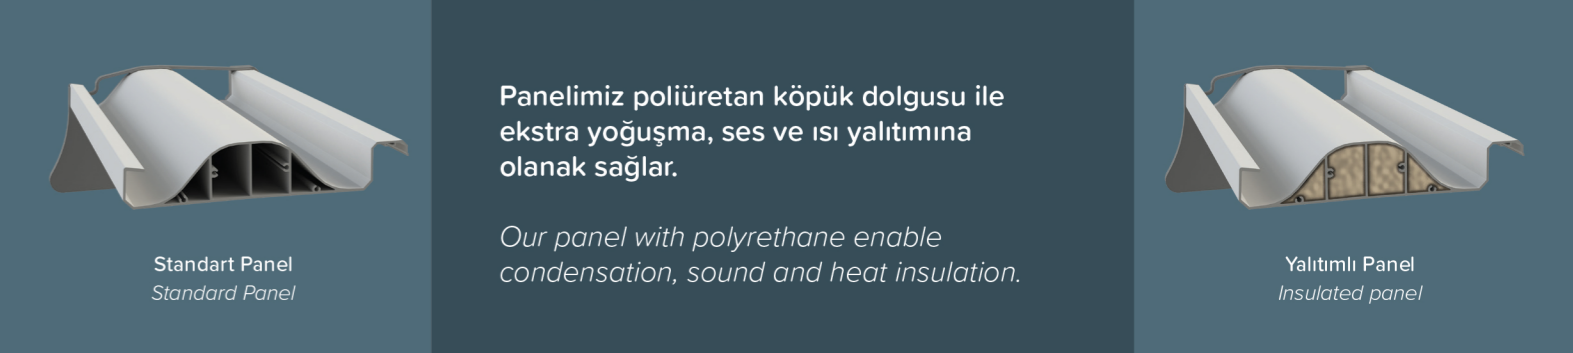

Standart Panel
Standard Panel

Panelimiz poliüretan köpük dolgusu ile ekstra yoğunlaşma, ses ve ısı yalıtımına olanak sağlar.

Our panel with polyurethane enable condensation, sound and heat insulation.

Yalıtımlı Panel
Insulated panel

Ürünlerimiz motorlu sistemle çalışmaktadır ve kendinden alıcılı orijinal kumanda ile kullanılmaktadır.

Our products functioning with motor system. It has original remote control that has own sensor.