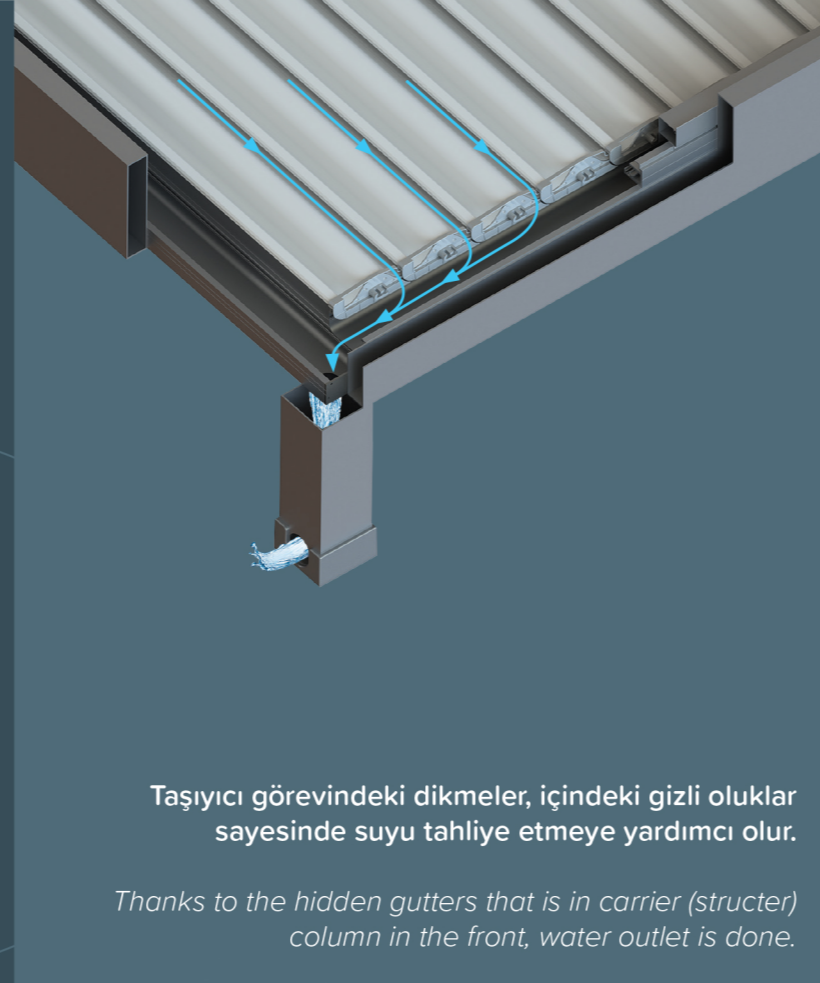

ROLLUProof®

Tasarım patenti firmamıza ait olan **ROLLUProof** Alüminyum Panel Sistemleri, toplanarak hareket edebilen yapısı sayesinde %68 toplanma payı ile geriye doğru katlanarak mekanlarınızın hava sirkülasyonuna olanak sağlar.

ROLLUProof Aluminium panel system that it's design patent of belongs to our company has a structure that can be rallied to the back as 68 percent by be folding which this way it provides air circulation of your spaces.

Eliptik tasarımı sayesinde dışarıdan gelen yaprak vb. yabancı cisimlerin mekana düşmesini engeller.

It has elliptical desing that prevent something like leaf etc. fall into your area from outside.

Taşıyıcı görevindeki dikmeler, içindeki gizli oluklar sayesinde suyu tahliye etmeye yardımcı olur.

Thanks to the hidden gutters that is in carrier (strucrer) column in the front, water outlet is done.

ROLLUProof
Açık Görünüm
Opened view of product

Sistemin katlanarak arkada toplanmasının en büyük avantajı dönme hareketi yapmadığı için sistem üzerindeki yabancı cisimlerin mekana düşmemesidir.